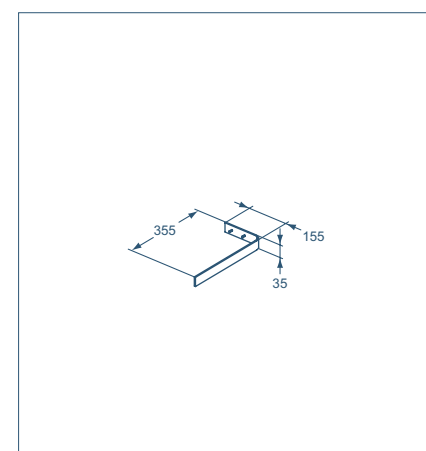

ADAPTO

ТЕХНИЧЕСКАЯ ИНФОРМАЦИЯ

Подвесной шкафчик

Модель	Арт.
Подвесной шкафчик 500x245x503 мм	U8421

- 1 ящик с нажимной системой открывания (без ручки)
- Можно комбинировать со столешницами или устанавливать индивидуально, дополняя его подходящими столешницами.

Столешница

Модель	Арт.
Столешница 250x12x505 мм	U8410
Столешница 500x12x505 мм	U8412
Столешница 600x12x505 мм	U8413
Столешница 700x12x505 мм	U8414

- Сочетается с подвесными шкафчиками или с конструкциями под умывальник + ножки для консоли

Столешница

Модель	Арт.
Столешница 850x12x505 мм	U8415
Столешница 1050x12x505 мм	U8416
Столешница 1200x12x505 мм	U8417

- Сочетается с подвесными шкафчиками или с конструкциями под умывальник + ножки для консоли

Полотенцедержатель - Onda

Модель	Арт.
Полотенцедержатель	U8425AA

- хром

Полотенцедержатель - Bordo

Модель	Арт.
Полотенцедержатель	U8426AA

- хром

Полотенцедержатель - Cubo

Модель	Арт.
Полотенцедержатель	U8427AA

- хром