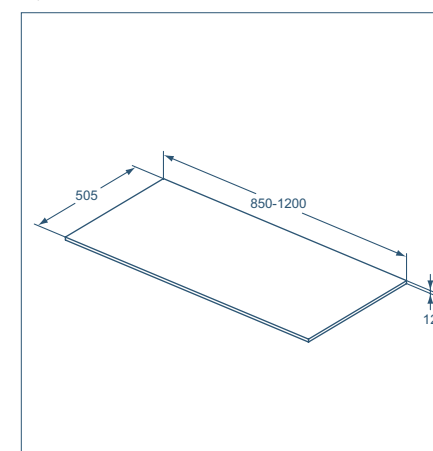

ADAPTO

ТЕХНИЧЕСКАЯ ИНФОРМАЦИЯ

Подвесной шкафчик

Модель	Арт.
Подвесной шкафчик 500x245x503 мм	U8421

- 1 ящик с нажимной системой открывания (без ручки)
- Можно комбинировать со столешницами или устанавливать индивидуально, дополняя его подходящими столешницами.

Столешница

Модель	Арт.
Столешница 250x12x505 мм	U8410
Столешница 500x12x505 мм	U8412
Столешница 600x12x505 мм	U8413
Столешница 700x12x505 мм	U8414

- Сочетается с подвесными шкафчиками или с конструкциями под умывальник + ножки для консоли

Столешница

Модель	Арт.
Столешница 850x12x505 мм	U8415
Столешница 1050x12x505 мм	U8416
Столешница 1200x12x505 мм	U8417

- Сочетается с подвесными шкафчиками или с конструкциями под умывальник + ножки для консоли

Полотенцедержатель - Onda

Модель	Арт.
Полотенцедержатель	U8425AA

- хром

Полотенцедержатель - Bordo

Модель	Арт.
Полотенцедержатель	U8426AA

- хром

Полотенцедержатель - Cubo

Модель	Арт.
Полотенцедержатель	U8427AA

- хром