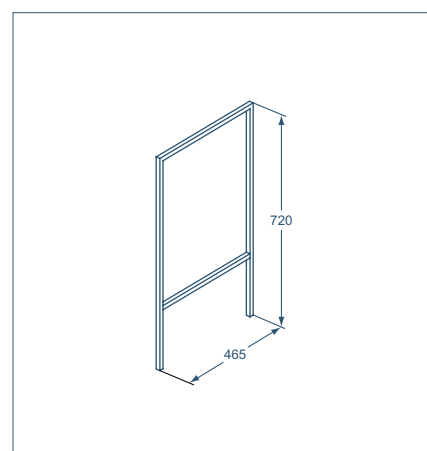

ADAPTO

ТЕХНИЧЕСКАЯ ИНФОРМАЦИЯ

Консольные полки

Модель	Арт.
Консольная полка 600x120x505 мм	U8405
Консольная полка 700x120x505 мм	U8406
Консольная полка 850x120x505 мм	U8407

- Сочетаемость с подвесными шкафчиками ADAPTO (U8419 или U8421) и полотенцедержателями ADAPTO (U8425AA, U8426AA, U8427AA или U8615AA)
- Настенный монтаж с помощью кронштейнов для консольной полки (U842867): 2 шт. (заказывается отдельно)
- Напольная установка с опорами для консоли + горизонтальной рамой для консоли (заказываются отдельно)
- Консольная полка поставляется без выреза. Точные сведения можно узнать из таблицы совместимости мебели и умывальников.

Консольные полки

Модель	Арт.
Консольная полка 1050x120x505 мм	U8408
Консольная полка 1200x120x505 мм	U8409
Консольная полка 1500x120x505 мм	U8593

- Сочетаемость с подвесными шкафчиками ADAPTO (U8419 или U8421) и полотенцедержателями ADAPTO (U8425AA, U8426AA, U8427AA или U8615AA)
- Настенный монтаж с помощью кронштейнов для консольной полки (U842867): 3 шт. (заказывается отдельно)
- Напольная установка с опорами для консоли + горизонтальной рамой для консоли (заказываются отдельно)
- Консольная полка поставляется без выреза. Точные сведения можно узнать из таблицы совместимости мебели и умывальников.

Монтажный кронштейн для консольной полки

Модель	Арт.
Кронштейн для консольной полки (1 шт. в комплекте)	U842867

- Для консольной полки - настенный монтаж
- Необходимо 2 штуки для консольных полок 60, 70, 85 см
- Необходимо 3 штуки для консольных полок 105, 120, 150 см

Ножки для консоли

Модель	Арт.
Опора для консоли (1 шт.)	U8599FY

- Для напольной установки консоли и столешницы с горизонтальной рамой (U860xxx) - выбирается в зависимости от размера
- заказывается 2 шт.

Конструкция под умывальник