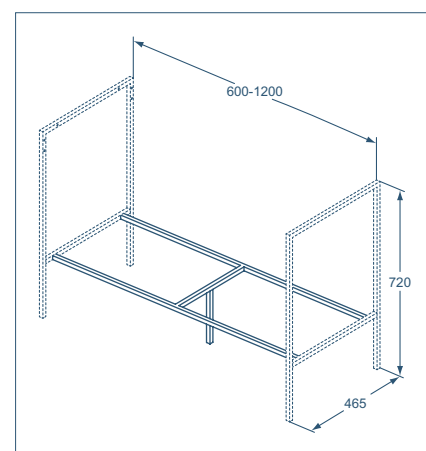

ADAPTO

ТЕХНИЧЕСКАЯ ИНФОРМАЦИЯ

Консольные полки

Модель	Арт.
Консольная полка 600x120x505 мм	U8405
Консольная полка 700x120x505 мм	U8406
Консольная полка 850x120x505 мм	U8407

- Сочетаемость с подвесными шкафчиками ADAPTO (U8419 или U8421) и полотенцедержателями ADAPTO (U8425AA, U8426AA, U8427AA или U8615AA)
- Настенный монтаж с помощью кронштейнов для консольной полки (U842867): 2 шт. (заказывается отдельно)
- Напольная установка с опорами для консоли + горизонтальной рамой для консоли (заказываются отдельно)
- Консольная полка поставляется без выреза. Точные сведения можно узнать из таблицы совместимости мебели и умывальников.

Консольные полки

Модель	Арт.
Консольная полка 1050x120x505 мм	U8408
Консольная полка 1200x120x505 мм	U8409
Консольная полка 1500x120x505 мм	U8593

- Сочетаемость с подвесными шкафчиками ADAPTO (U8419 или U8421) и полотенцедержателями ADAPTO (U8425AA, U8426AA, U8427AA или U8615AA)
- Настенный монтаж с помощью кронштейнов для консольной полки (U842867): 3 шт. (заказывается отдельно)
- Напольная установка с опорами для консоли + горизонтальной рамой для консоли (заказываются отдельно)
- Консольная полка поставляется без выреза. Точные сведения можно узнать из таблицы совместимости мебели и умывальников.

Монтажный кронштейн для консольной полки

Модель	Арт.
Кронштейн для консольной полки (1 шт. в комплекте)	U842867

- Для консольной полки - настенный монтаж
- Необходимо 2 штуки для консольных полок 60, 70, 85 см
- Необходимо 3 штуки для консольных полок 105, 120, 150 см

Ножки для консоли

Модель	Арт.
Опора для консоли (1 шт.)	U8599FY

- Для напольной установки консоли и столешницы с горизонтальной рамой (U860xxx) - выбирается в зависимости от размера
- заказывается 2 шт.

Конструкция под умывальник