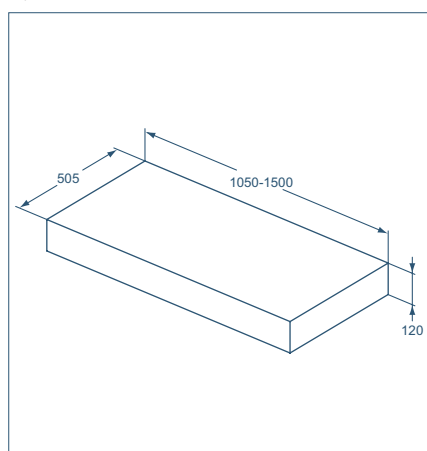

ADAPTO

ТЕХНИЧЕСКАЯ ИНФОРМАЦИЯ

Консольные полки

Модель	Арт.
Консольная полка 600x120x505 мм	U8405
Консольная полка 700x120x505 мм	U8406
Консольная полка 850x120x505 мм	U8407

- Сочетаемость с подвесными шкафчиками ADAPTO (U8419 или U8421) и полотенцедержателями ADAPTO (U8425AA, U8426AA, U8427AA или U8615AA)
- Настенный монтаж с помощью кронштейнов для консольной полки (U842867): 2 шт. (заказывается отдельно)
- Напольная установка с опорами для консоли + горизонтальной рамой для консоли (заказываются отдельно)
- Консольная полка поставляется без выреза. Точные сведения можно узнать из таблицы совместимости мебели и умывальников.

Консольные полки

Модель	Арт.
Консольная полка 1050x120x505 мм	U8408
Консольная полка 1200x120x505 мм	U8409
Консольная полка 1500x120x505 мм	U8593

- Сочетаемость с подвесными шкафчиками ADAPTO (U8419 или U8421) и полотенцедержателями ADAPTO (U8425AA, U8426AA, U8427AA или U8615AA)
- Настенный монтаж с помощью кронштейнов для консольной полки (U842867): 3 шт. (заказывается отдельно)
- Напольная установка с опорами для консоли + горизонтальной рамой для консоли (заказываются отдельно)
- Консольная полка поставляется без выреза. Точные сведения можно узнать из таблицы совместимости мебели и умывальников.

Монтажный кронштейн для консольной полки

Модель	Арт.
Кронштейн для консольной полки (1 шт. в комплекте)	U842867

- Для консольной полки - настенный монтаж
- Необходимо 2 штуки для консольных полок 60, 70, 85 см
- Необходимо 3 штуки для консольных полок 105, 120, 150 см

Ножки для консоли

Модель	Арт.
Опора для консоли (1 шт.)	U8599FY

- Для напольной установки консоли и столешницы с горизонтальной рамой (U860xxx) - выбирается в зависимости от размера
- заказывается 2 шт.

Конструкция под умывальник