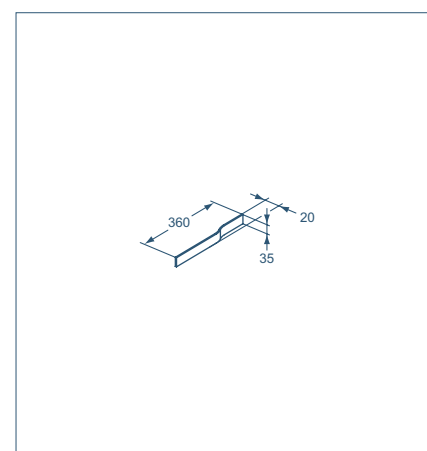

ADAPTO

ТЕХНИЧЕСКАЯ ИНФОРМАЦИЯ

Подвесной шкафчик

Модель	Арт.
Подвесной шкафчик 500x245x503 мм	U8421

- 1 ящик с нажимной системой открывания (без ручки)
- Можно комбинировать со столешницами или устанавливать индивидуально, дополняя его подходящими столешницами.

Столешница

Модель	Арт.
Столешница 250x12x505 мм	U8410
Столешница 500x12x505 мм	U8412
Столешница 600x12x505 мм	U8413
Столешница 700x12x505 мм	U8414

- Сочетается с подвесными шкафчиками или с конструкциями под умывальник + ножки для консоли

Столешница

Модель	Арт.
Столешница 850x12x505 мм	U8415
Столешница 1050x12x505 мм	U8416
Столешница 1200x12x505 мм	U8417

- Сочетается с подвесными шкафчиками или с конструкциями под умывальник + ножки для консоли

Полотенцедержатель - Onda

Модель	Арт.
Полотенцедержатель	U8425AA

- хром

Полотенцедержатель - Bordo

Модель	Арт.
Полотенцедержатель	U8426AA

- хром

Полотенцедержатель - Cubo

Модель	Арт.
Полотенцедержатель	U8427AA

- хром