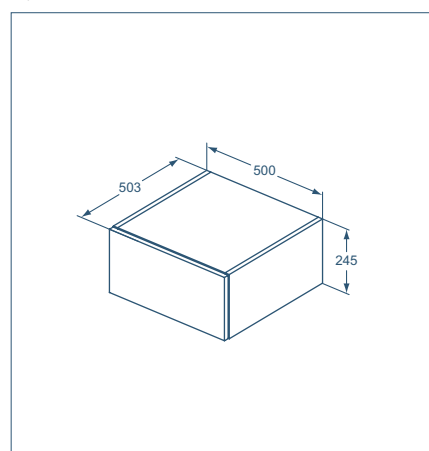

ADAPTO

ТЕХНИЧЕСКАЯ ИНФОРМАЦИЯ

Подвесной шкафчик

Модель	Арт.
Подвесной шкафчик 500x245x503 мм	U8421

- 1 ящик с нажимной системой открывания (без ручки)
- Можно комбинировать со столешницами или устанавливать индивидуально, дополняя его подходящими столешницами.

Столешница

Модель	Арт.
Столешница 250x12x505 мм	U8410
Столешница 500x12x505 мм	U8412
Столешница 600x12x505 мм	U8413
Столешница 700x12x505 мм	U8414

- Сочетается с подвесными шкафчиками или с конструкциями под умывальник + ножки для консоли

Столешница

Модель	Арт.
Столешница 850x12x505 мм	U8415
Столешница 1050x12x505 мм	U8416
Столешница 1200x12x505 мм	U8417

- Сочетается с подвесными шкафчиками или с конструкциями под умывальник + ножки для консоли

Полотенцедержатель - Onda

Модель	Арт.
Полотенцедержатель	U8425AA

- хром

Полотенцедержатель - Bordo

Модель	Арт.
Полотенцедержатель	U8426AA

- хром

Полотенцедержатель - Cubo

Модель	Арт.
Полотенцедержатель	U8427AA

- хром