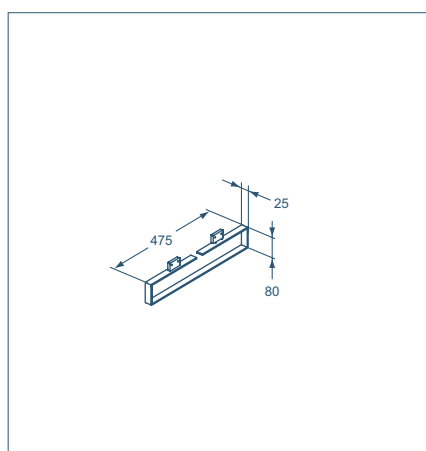

Полотенцедержатель - Cubo

Модель	Арт.
Полотенцедержатель	U8615AA

- хром

Подстолье для умывальника - 1 ящик

Модель	Арт.
Подстолье для умывальника 600x380x505 мм	U8594
Подстолье для умывальника 700x380x505 мм	U8595

- 1 ящик с нажимной системой открытия (без ручки)
- Столешница с вырезом - для комбинации с умывальниками-чашами и стандартными настенными умывальниками

Точные комбинации можно посмотреть в таблице совместимости: Мебель / Умывальники

Подстолье для умывальника - 2 ящика

Модель	Арт.
Подстолье для умывальника 1050x502x505 мм	U8597
Подстолье для умывальника 1200x502x505 мм	U8598

- 1 ящик с нажимной системой открытия (без ручки)
- Столешница с вырезом - для комбинации с умывальниками-чашами и стандартными настенными умывальниками

Точные комбинации можно посмотреть в таблице совместимости: Мебель / Умывальники