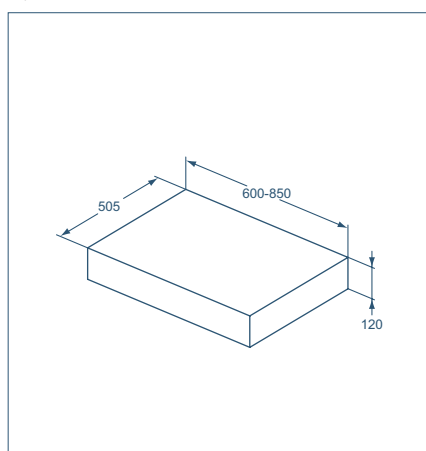

ADAPTO

ТЕХНИЧЕСКАЯ ИНФОРМАЦИЯ

Консольные полки

Модель	Арт.
Консольная полка 600x120x505 мм	U8405
Консольная полка 700x120x505 мм	U8406
Консольная полка 850x120x505 мм	U8407

- Сочетаемость с подвесными шкафчиками ADAPTO (U8419 или U8421) и полотенцедержателями ADAPTO (U8425AA, U8426AA, U8427AA или U8615AA)
- Настенный монтаж с помощью кронштейнов для консольной полки (U842867): 2 шт. (заказывается отдельно)
- Напольная установка с опорами для консоли + горизонтальной рамой для консоли (заказываются отдельно)
- Консольная полка поставляется без выреза. Точные сведения можно узнать из таблицы совместимости мебели и умывальников.

Консольные полки

Модель	Арт.
Консольная полка 1050x120x505 мм	U8408
Консольная полка 1200x120x505 мм	U8409
Консольная полка 1500x120x505 мм	U8593

- Сочетаемость с подвесными шкафчиками ADAPTO (U8419 или U8421) и полотенцедержателями ADAPTO (U8425AA, U8426AA, U8427AA или U8615AA)
- Настенный монтаж с помощью кронштейнов для консольной полки (U842867): 3 шт. (заказывается отдельно)
- Напольная установка с опорами для консоли + горизонтальной рамой для консоли (заказываются отдельно)
- Консольная полка поставляется без выреза. Точные сведения можно узнать из таблицы совместимости мебели и умывальников.

Монтажный кронштейн для консольной полки

Модель	Арт.
Кронштейн для консольной полки (1 шт. в комплекте)	U842867

- Для консольной полки - настенный монтаж
- Необходимо 2 штуки для консольных полок 60, 70, 85 см
- Необходимо 3 штуки для консольных полок 105, 120, 150 см

Ножки для консоли

Модель	Арт.
Опора для консоли (1 шт.)	U8599FY

- Для напольной установки консоли и столешницы с горизонтальной рамой (U860xxx) - выбирается в зависимости от размера
- заказывается 2 шт.

Конструкция под умывальник