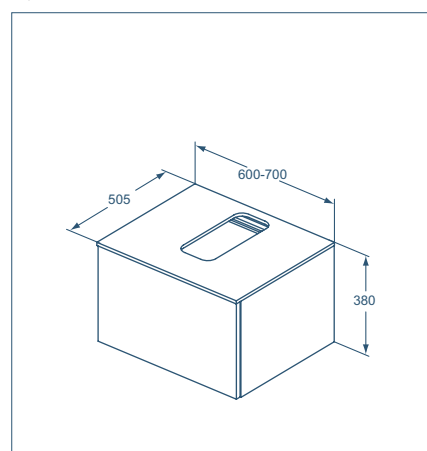

Полотенцедержатель - Cubo

Модель	Арт.
Полотенцедержатель	U8615AA

- хром

Подстолье для умывальника - 1 ящик

Модель	Арт.
Подстолье для умывальника 600x380x505 мм	U8594
Подстолье для умывальника 700x380x505 мм	U8595

- 1 ящик с нажимной системой открытия (без ручки)
- Столешница с вырезом - для комбинации с умывальниками-чашами и стандартными настенными умывальниками

Точные комбинации можно посмотреть в таблице совместимости: Мебель / Умывальники

Подстолье для умывальника - 2 ящика

Модель	Арт.
Подстолье для умывальника 1050x502x505 мм	U8597
Подстолье для умывальника 1200x502x505 мм	U8598

- 1 ящик с нажимной системой открытия (без ручки)
- Столешница с вырезом - для комбинации с умывальниками-чашами и стандартными настенными умывальниками

Точные комбинации можно посмотреть в таблице совместимости: Мебель / Умывальники