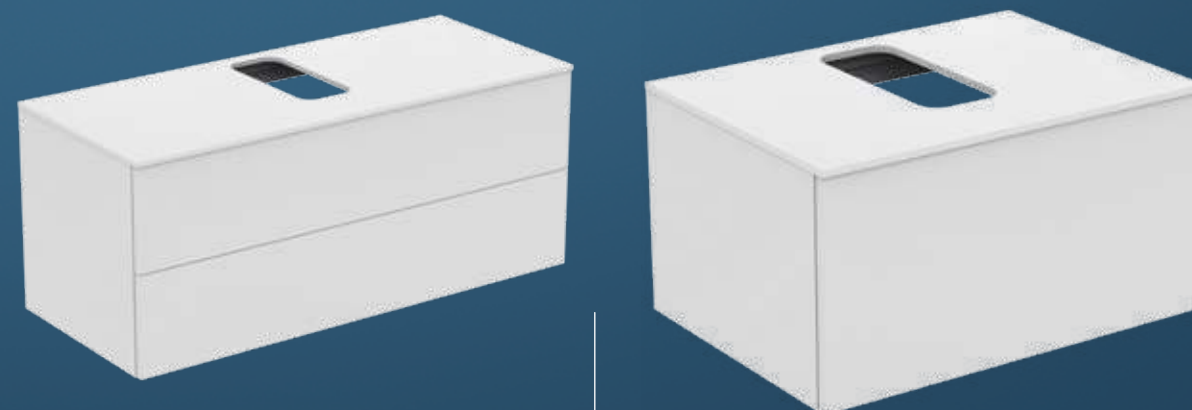

АССОРТИМЕНТ ПРОДУКЦИИ

Все продукты в коллекции сертифицированы FSC и могут свободно комбинироваться для создания конфигурации, которая наилучшим образом соответствует Вашей идее или проекту. Наши подстоля, консольные полки и столешницы, доступные в четырех вариантах отделки, а также различные соединительные кронштейны и полотенцедержатели предоставляют бесконечные возможности для Вашего воображения.

Простота установки мебели ADAPTO - это еще один аспект, которым мы гордимся, поскольку он существенно сокращает время монтажа для всех новых проектов, а также при ремонте существующих ванных комнат.

СТОЛЕШНИЦЫ

ПОДСТОЛЯ