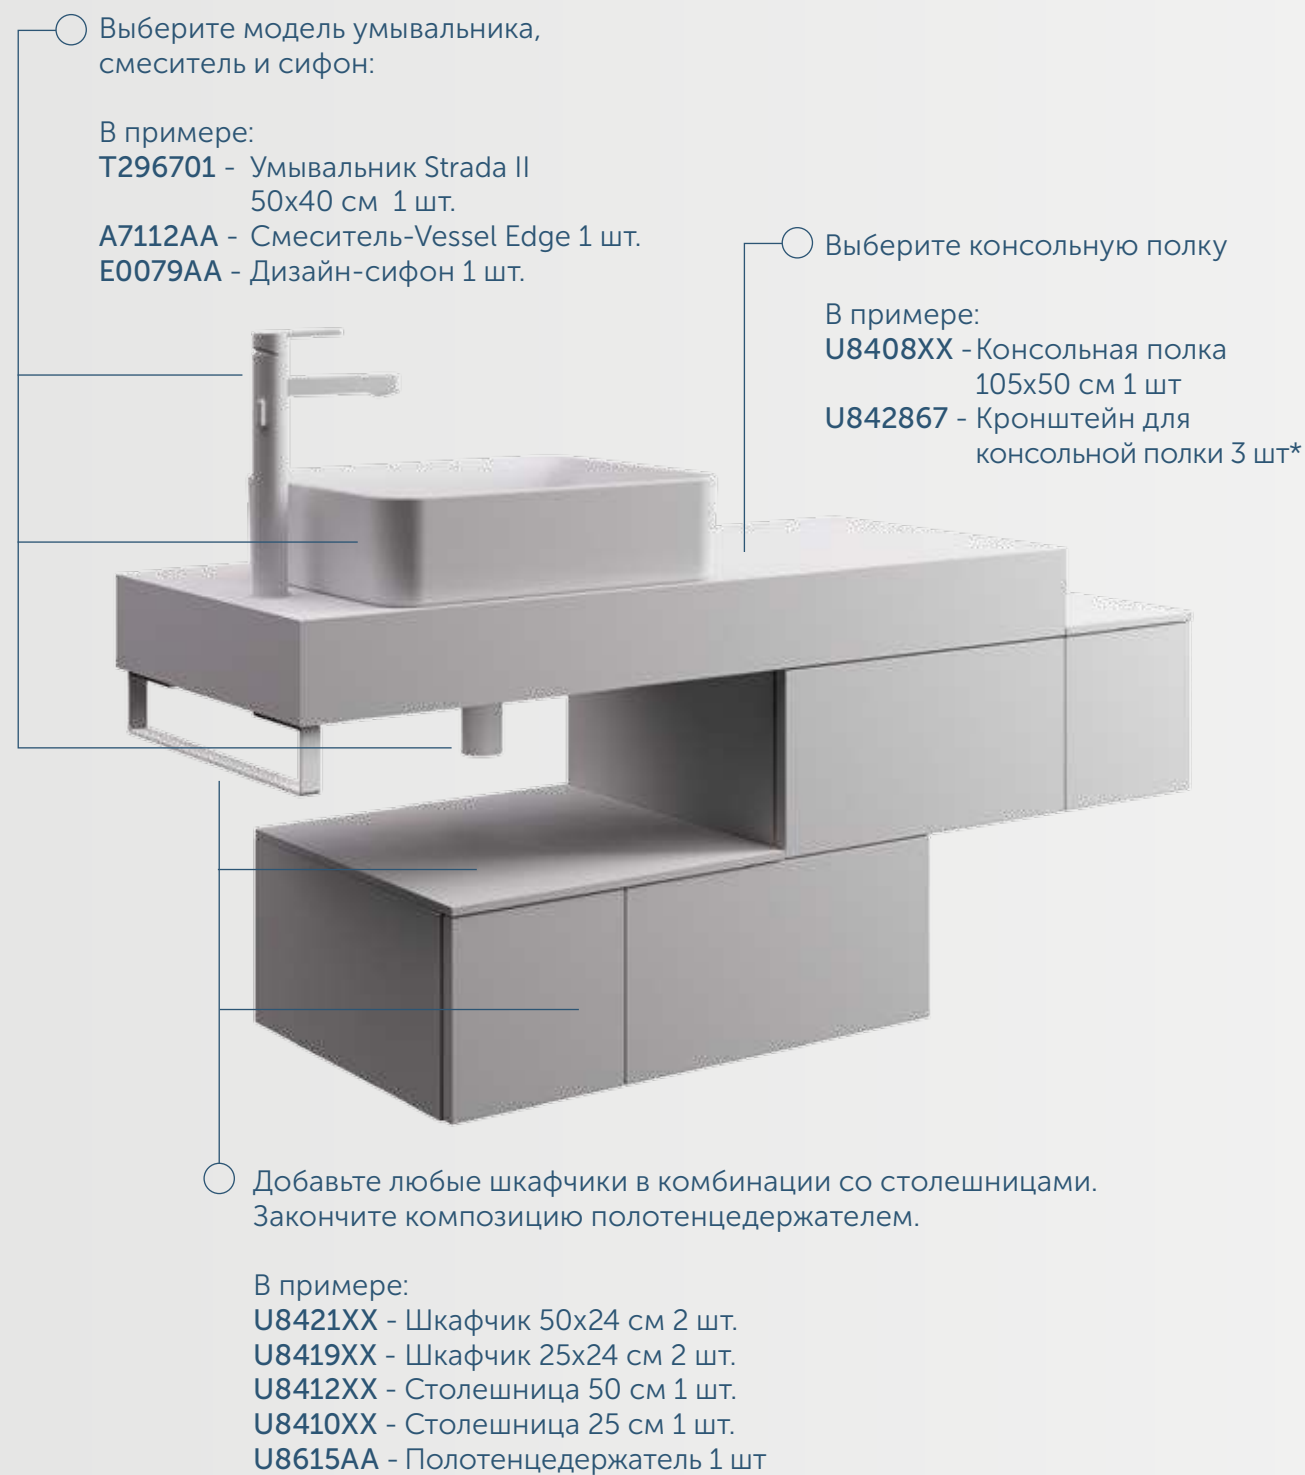

ОПОРЫ И ГОРИЗОНТАЛЬНЫЕ РАМЫ
ДЛЯ НАПОЛЬНОЙ УСТАНОВКИ
КОНСОЛЬНЫХ ПОЛОК

ПОЛОТЕНЦЕДЕРЖАТЕЛИ

СТОЛЕШНИЦЫ

ПОДСТОЛЯ

КОМПЛЕКТАЦИЯ И ЗАКАЗ.

ПРИМЕР 1. ПОДВЕСНОЙ ВАРИАНТ УСТАНОВКИ КОНСОЛЬНОЙ ПОЛКИ СО ШКАФЧИКАМИ

XX - Покрытия мебели; см. стр. 18