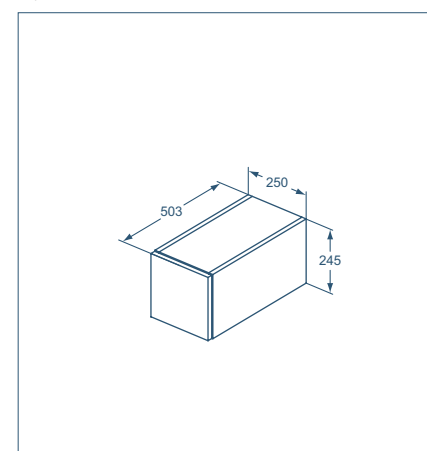

- Сочетать с опорами для напольной установки консольных полок, консольными полками и столешницами.

Подвесной шкаф

Модель	Арт.
Подвесной шкафчик 250x245x503 мм	U8419

- 1 ящик с нажимной системой открывания (без ручки)
- Можно комбинировать со столешницами или устанавливать отдельно, дополняя их соответствующими столешницами.