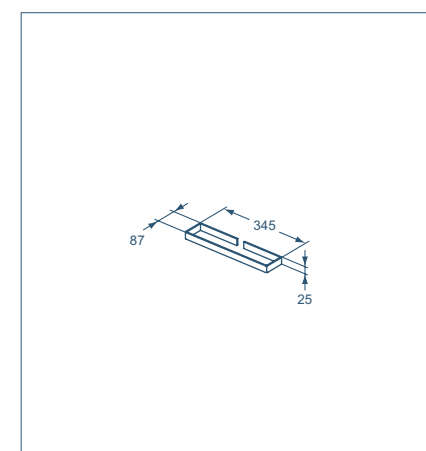

ADAPTO

ТЕХНИЧЕСКАЯ ИНФОРМАЦИЯ

Подвесной шкафчик

Модель	Арт.
Подвесной шкафчик 500x245x503 мм	U8421

- 1 ящик с нажимной системой открывания (без ручки)
- Можно комбинировать со столешницами или устанавливать индивидуально, дополняя его подходящими столешницами.

Столешница

Модель	Арт.
Столешница 250x12x505 мм	U8410
Столешница 500x12x505 мм	U8412
Столешница 600x12x505 мм	U8413
Столешница 700x12x505 мм	U8414

- Сочетается с подвесными шкафчиками или с конструкциями под умывальник + ножки для консоли

Столешница

Модель	Арт.
Столешница 850x12x505 мм	U8415
Столешница 1050x12x505 мм	U8416
Столешница 1200x12x505 мм	U8417

- Сочетается с подвесными шкафчиками или с конструкциями под умывальник + ножки для консоли

Полотенцедержатель - Onda

Модель	Арт.
Полотенцедержатель	U8425AA

- хром

Полотенцедержатель - Bordo

Модель	Арт.
Полотенцедержатель	U8426AA

- хром

Полотенцедержатель - Cubo

Модель	Арт.
Полотенцедержатель	U8427AA

- хром