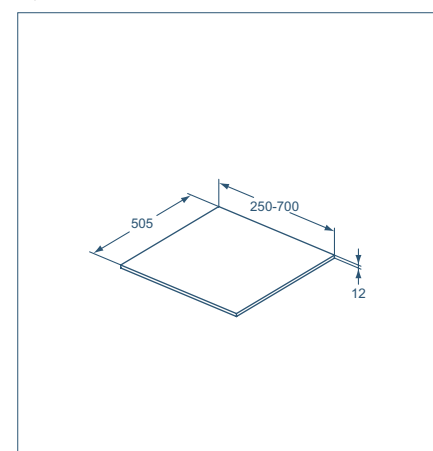

ADAPTO

ТЕХНИЧЕСКАЯ ИНФОРМАЦИЯ

Подвесной шкафчик

Модель	Арт.
Подвесной шкафчик 500x245x503 мм	U8421

- 1 ящик с нажимной системой открывания (без ручки)
- Можно комбинировать со столешницами или устанавливать индивидуально, дополняя его подходящими столешницами.

Столешница

Модель	Арт.
Столешница 250x12x505 мм	U8410
Столешница 500x12x505 мм	U8412
Столешница 600x12x505 мм	U8413
Столешница 700x12x505 мм	U8414

- Сочетается с подвесными шкафчиками или с конструкциями под умывальник + ножки для консоли

Столешница

Модель	Арт.
Столешница 850x12x505 мм	U8415
Столешница 1050x12x505 мм	U8416
Столешница 1200x12x505 мм	U8417

- Сочетается с подвесными шкафчиками или с конструкциями под умывальник + ножки для консоли

Полотенцедержатель - Onda

Модель	Арт.
Полотенцедержатель	U8425AA

- хром

Полотенцедержатель - Bordo

Модель	Арт.
Полотенцедержатель	U8426AA

- хром

Полотенцедержатель - Cubo

Модель	Арт.
Полотенцедержатель	U8427AA

- хром