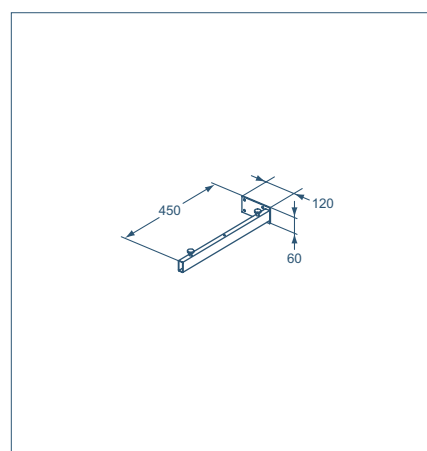

ADAPTO

ТЕХНИЧЕСКАЯ ИНФОРМАЦИЯ

Консольные полки

Модель	Арт.
Консольная полка 600x120x505 мм	U8405
Консольная полка 700x120x505 мм	U8406
Консольная полка 850x120x505 мм	U8407

- Сочетаемость с подвесными шкафчиками ADAPTO (U8419 или U8421) и полотенцедержателями ADAPTO (U8425AA, U8426AA, U8427AA или U8615AA)
- Настенный монтаж с помощью кронштейнов для консольной полки (U842867): 2 шт. (заказывается отдельно)
- Напольная установка с опорами для консоли + горизонтальной рамой для консоли (заказываются отдельно)
- Консольная полка поставляется без выреза. Точные сведения можно узнать из таблицы совместимости мебели и умывальников.

Консольные полки

Модель	Арт.
Консольная полка 1050x120x505 мм	U8408
Консольная полка 1200x120x505 мм	U8409
Консольная полка 1500x120x505 мм	U8593

- Сочетаемость с подвесными шкафчиками ADAPTO (U8419 или U8421) и полотенцедержателями ADAPTO (U8425AA, U8426AA, U8427AA или U8615AA)
- Настенный монтаж с помощью кронштейнов для консольной полки (U842867): 3 шт. (заказывается отдельно)
- Напольная установка с опорами для консоли + горизонтальной рамой для консоли (заказываются отдельно)
- Консольная полка поставляется без выреза. Точные сведения можно узнать из таблицы совместимости мебели и умывальников.

Монтажный кронштейн для консольной полки

Модель	Арт.
Кронштейн для консольной полки (1 шт. в комплекте)	U842867

- Для консольной полки - настенный монтаж
- Необходимо 2 штуки для консольных полок 60, 70, 85 см
- Необходимо 3 штуки для консольных полок 105, 120, 150 см

Ножки для консоли

Модель	Арт.
Опора для консоли (1 шт.)	U8599FY

- Для напольной установки консоли и столешницы с горизонтальной рамой (U860xxx) - выбирается в зависимости от размера
- заказывается 2 шт.

Конструкция под умывальник