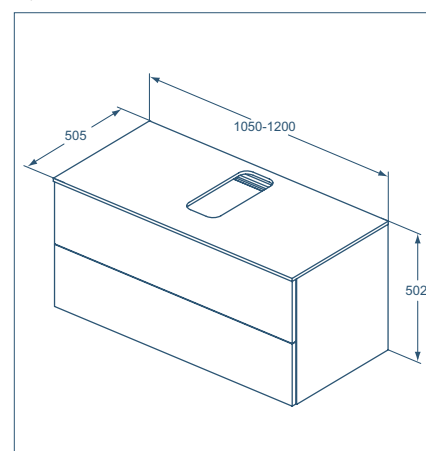

Полотенцедержатель - Cubo

Модель	Арт.
Полотенцедержатель	U8615AA

- хром

Подстолье для умывальника - 1 ящик

Модель	Арт.
Подстолье для умывальника 600x380x505 мм	U8594
Подстолье для умывальника 700x380x505 мм	U8595

- 1 ящик с нажимной системой открытия (без ручки)
- Столешница с вырезом - для комбинации с умывальниками-чашами и стандартными настенными умывальниками

Точные комбинации можно посмотреть в таблице совместимости: Мебель / Умывальники

Подстолье для умывальника - 2 ящика

Модель	Арт.
Подстолье для умывальника 1050x502x505 мм	U8597
Подстолье для умывальника 1200x502x505 мм	U8598

- 1 ящик с нажимной системой открытия (без ручки)
- Столешница с вырезом - для комбинации с умывальниками-чашами и стандартными настенными умывальниками

Точные комбинации можно посмотреть в таблице совместимости: Мебель / Умывальники